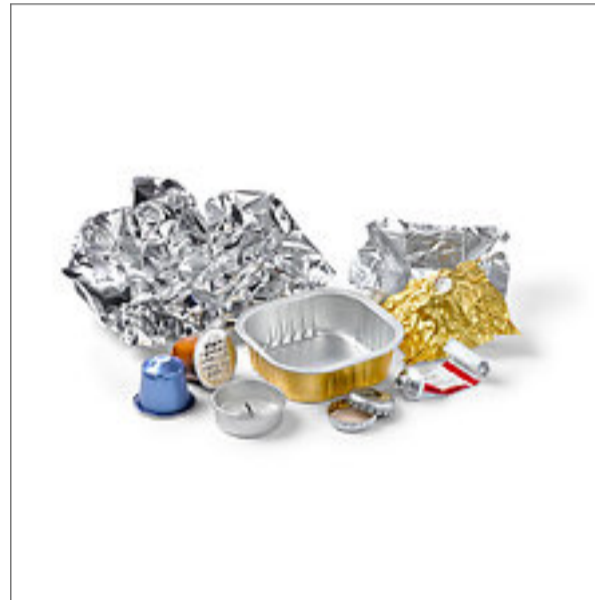

collerette

Composition de Boites et tubes metalliques

Composition Barquette pot et feuille en aluminium

Composition Bouchages, capsules couvercles

Composition_sachet_et_poche

PSD - Couvercle ouverture facile

Couvercles

Dosette cafe ou the

Emballages en métal

Feuille d'aluminium

Opercule

Opercules

Opercules et couvercles

Petite canette

plaquette de médicaments

poche_de_compote

sachet de café en aluminium

tube de creme

Tube de crème en aluminium